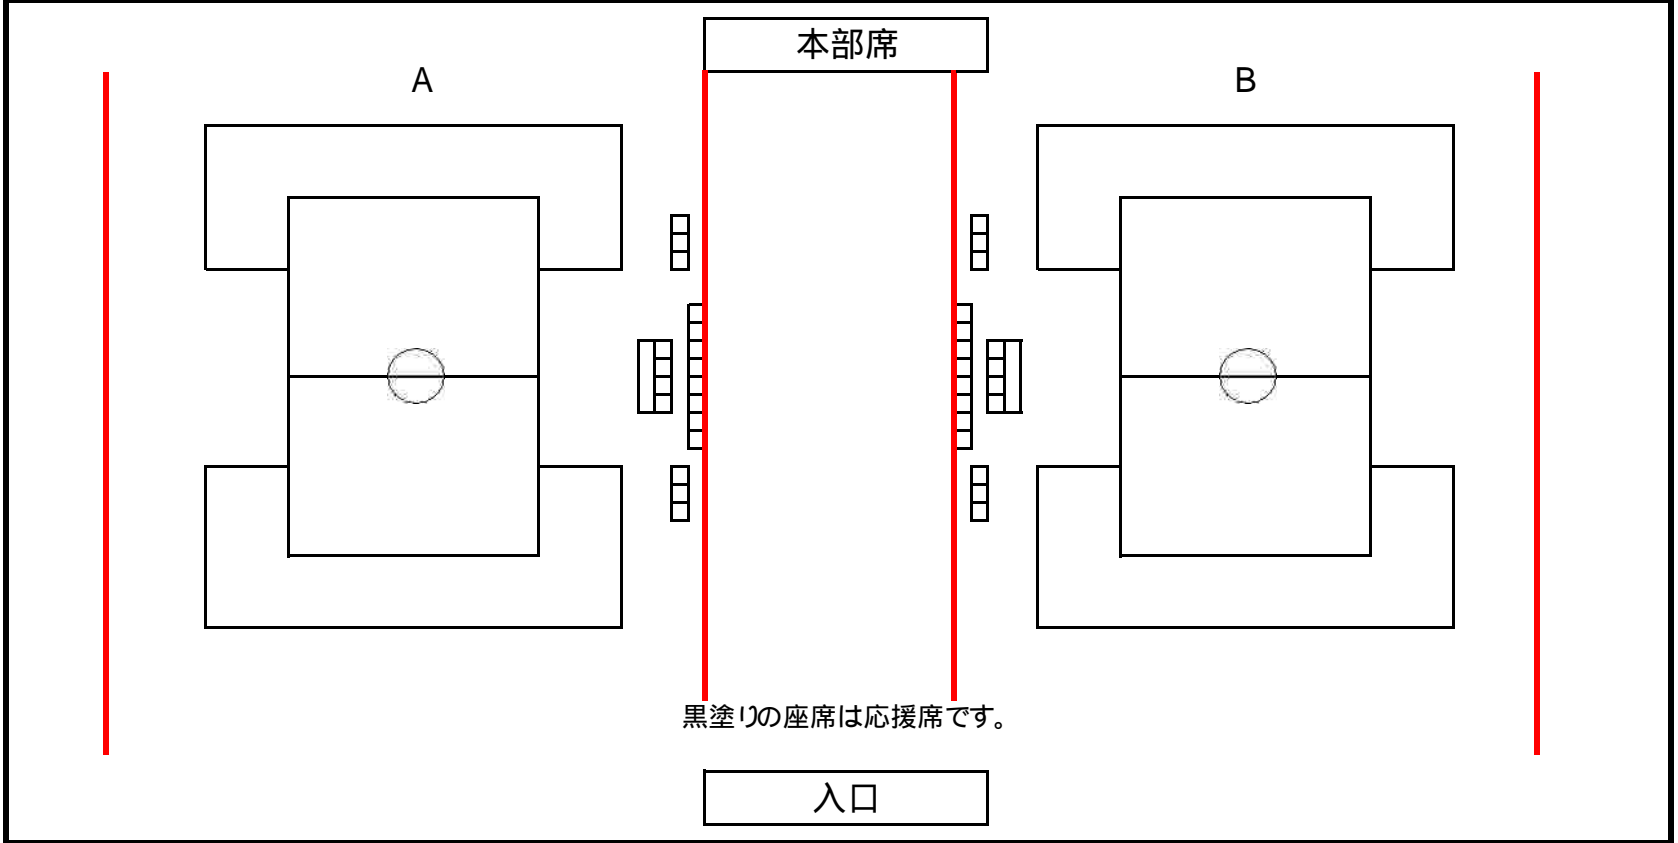

	高須	平良	Shooting	江波	呉東	金剛寺	明立	
	高須J	応援席	弾丸シュー	江波J		応援席	明立J	

GOSA
SOU

稲妻

稲妻
東広島

東広島
呉大和

呉大和

	庚午	応援席	伴東	はっする	ぶらんど	伴	ファ ルコ ン
	庚午J	亀山	伴東J		みらくる	伴J	

3F観覧席入口

階段